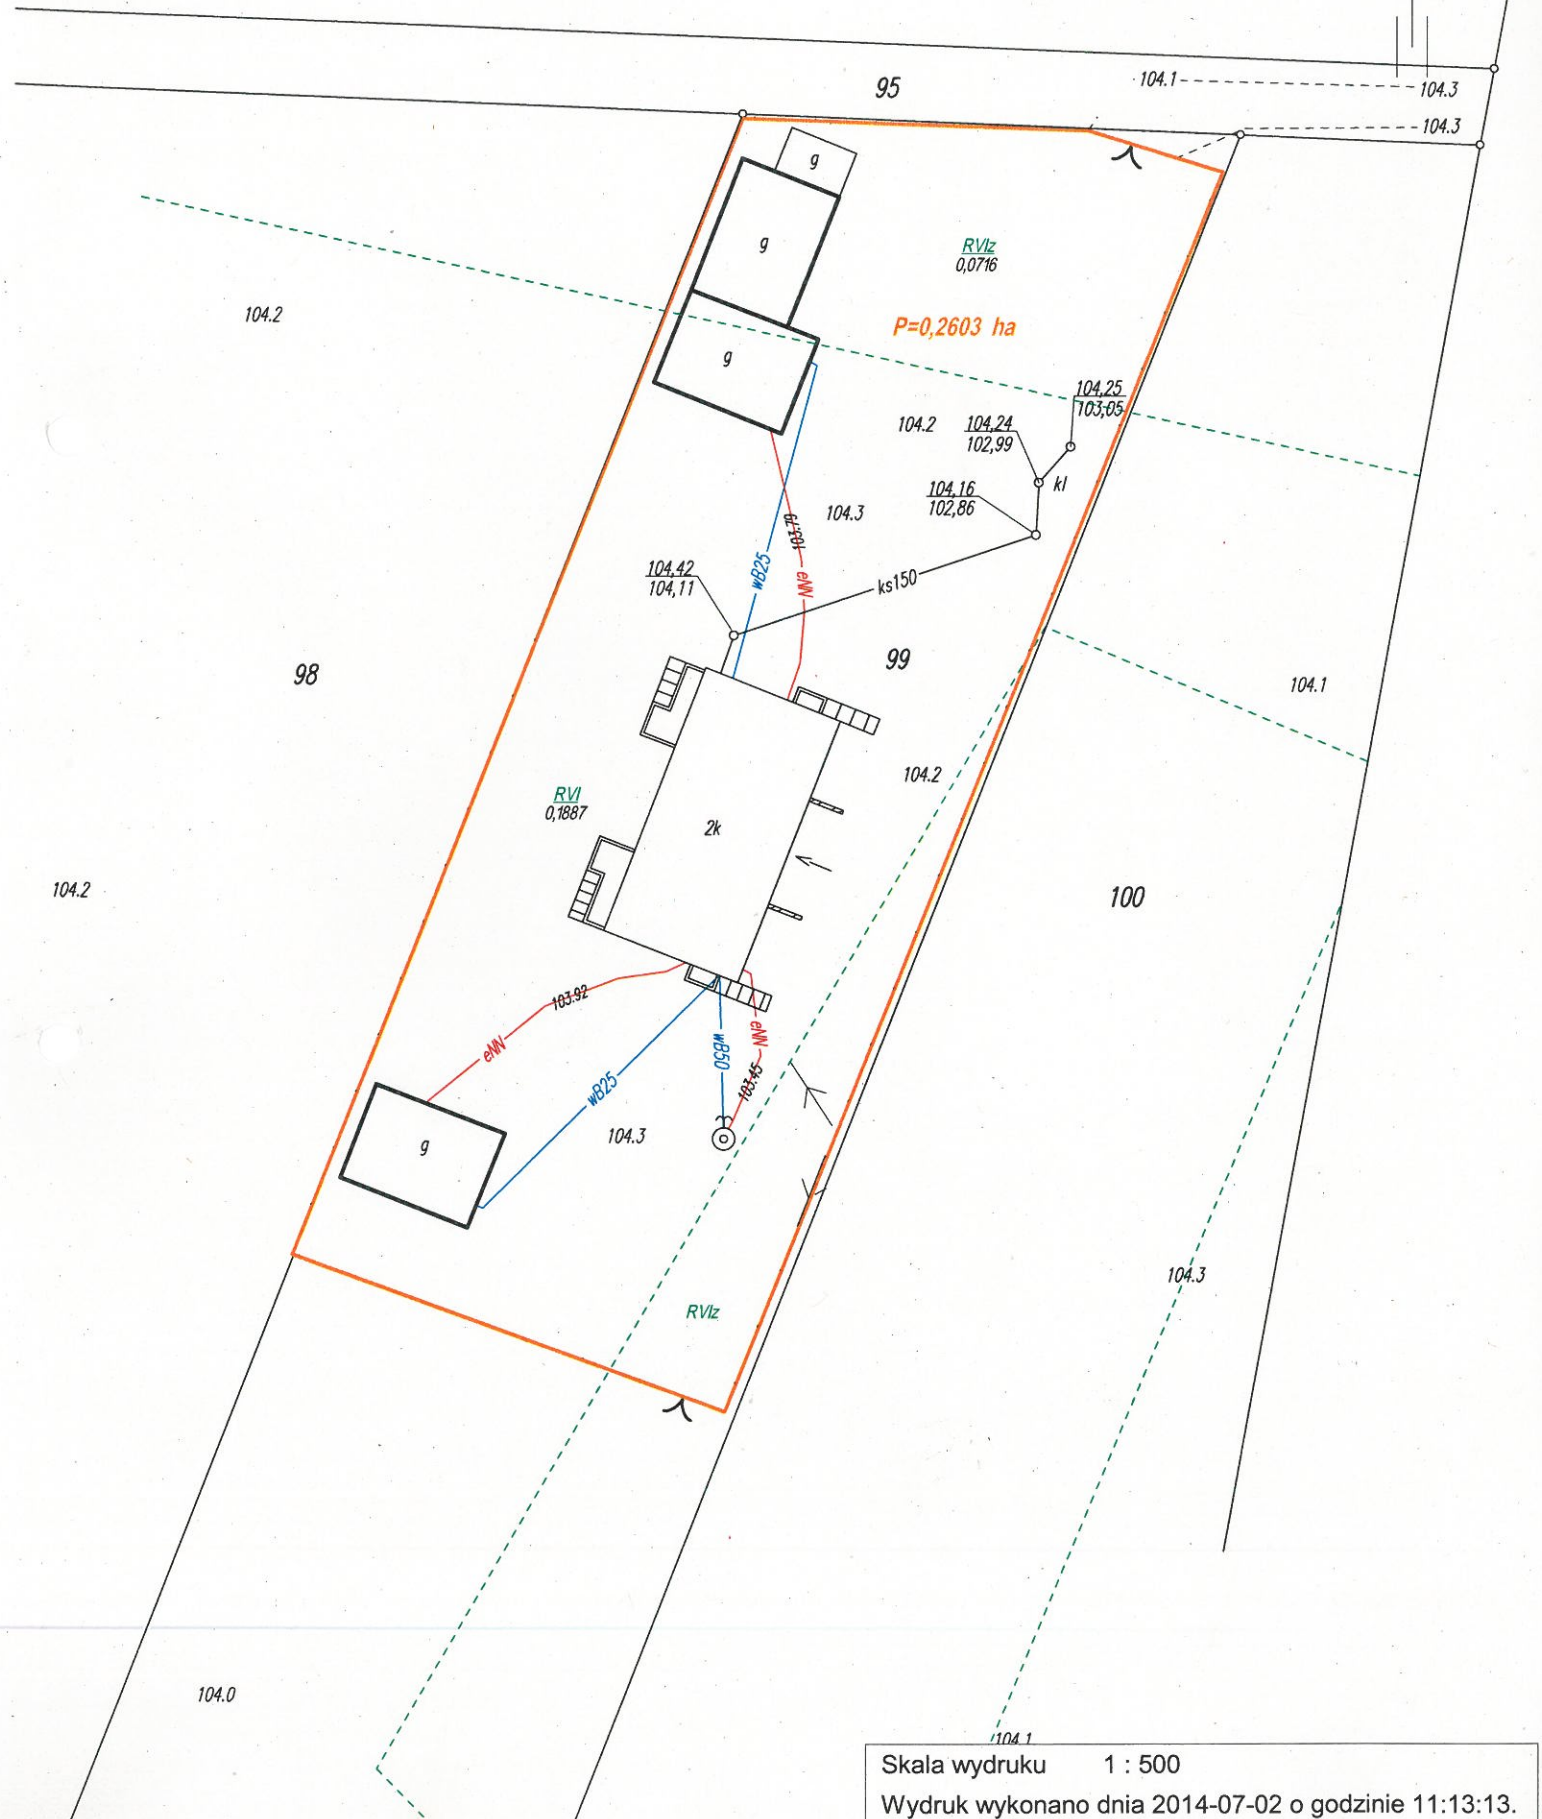

MAPA POGLĄDOWA OSADY

woj. podlaskie
gm. Trzcianne
obręb LASKOWIEC

Skala wydruku 1 : 500
Wydruk wykonano dnia 2014-07-02 o godzinie 11:13:13.