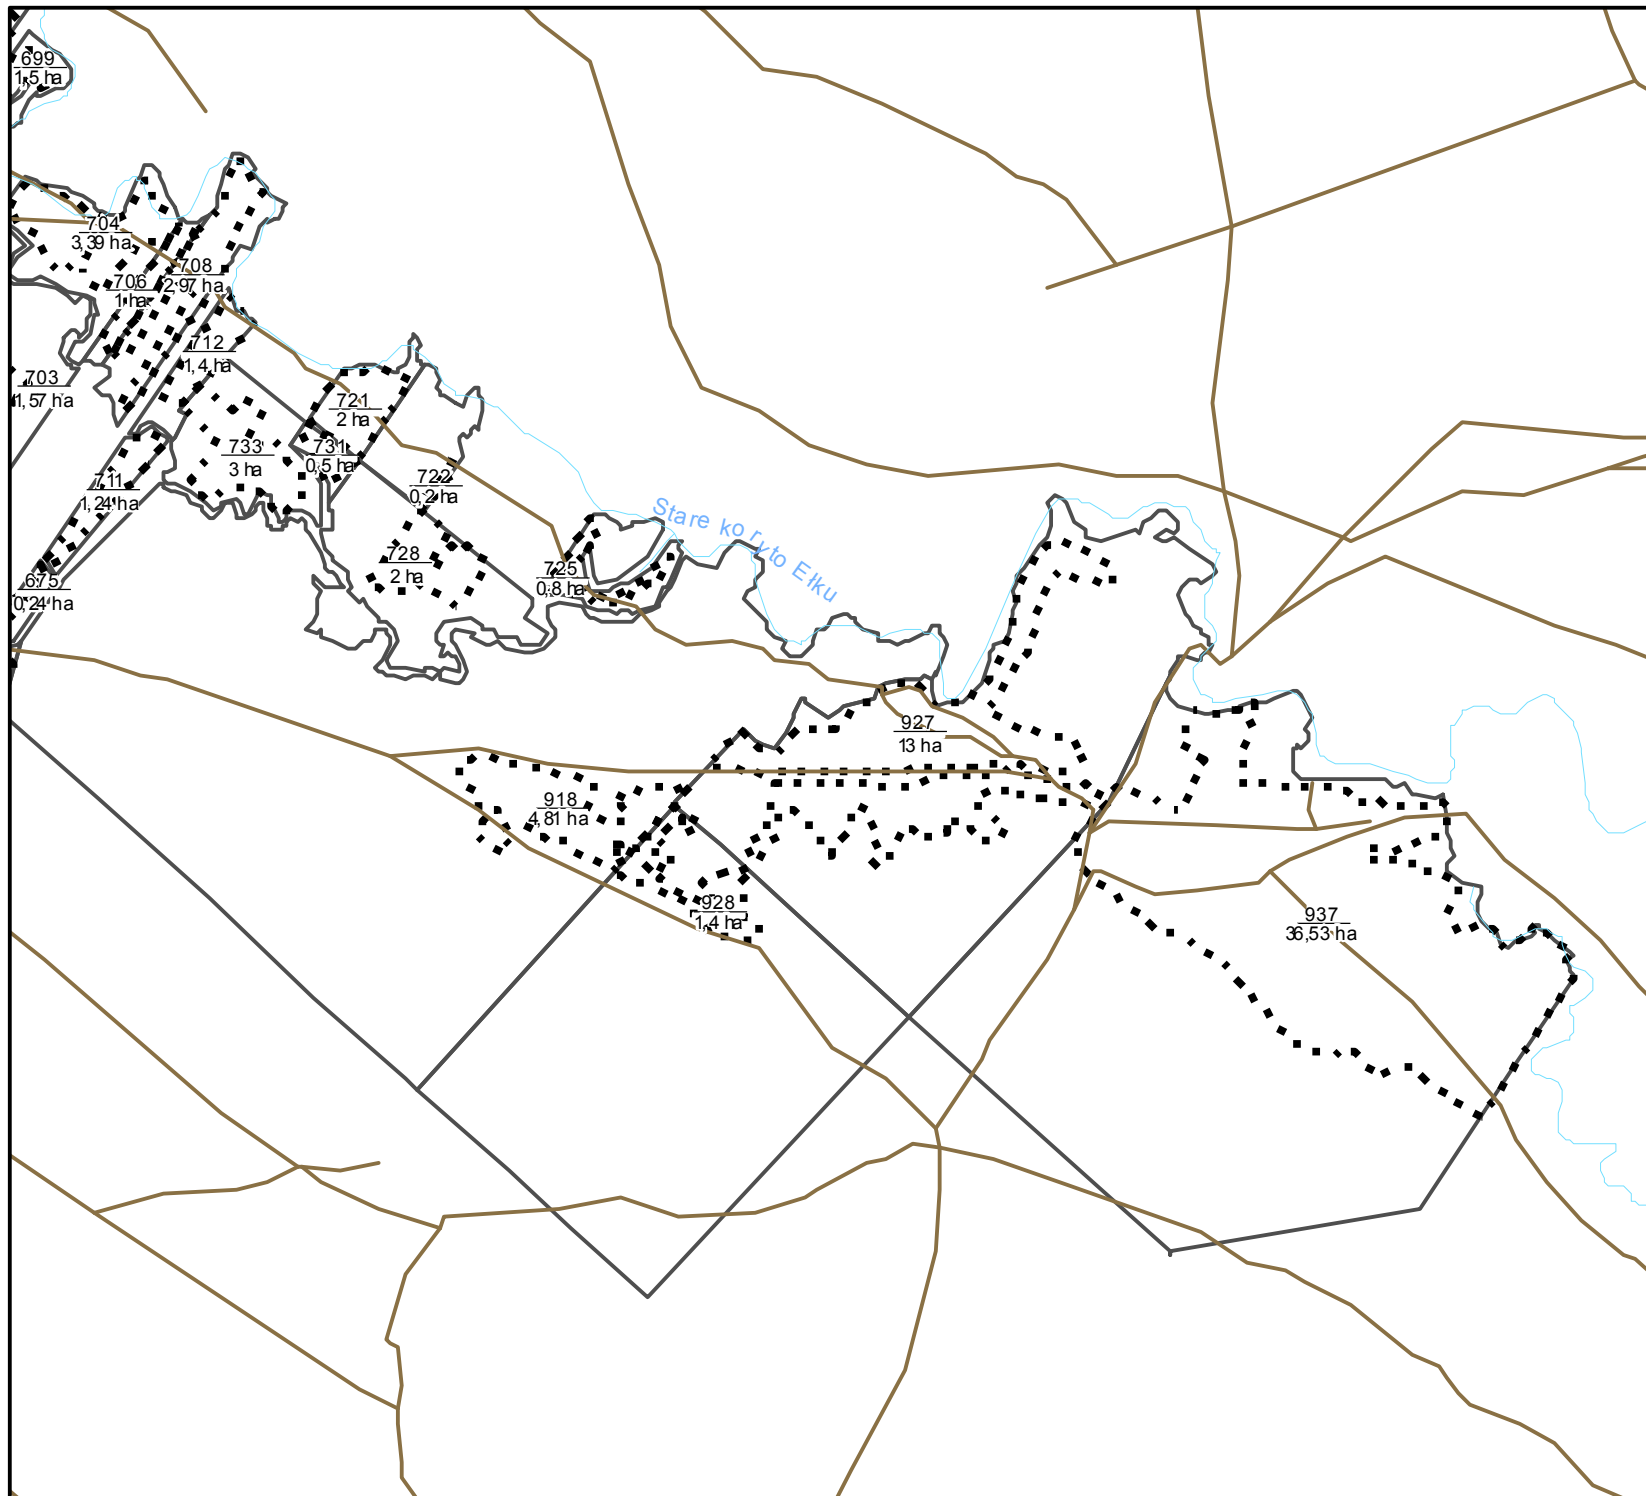

Gmina:
GONIĄDZ

Obręb ewidencyjny:
WÓLKA PIASECZNA

- 125 Nr działki ewidencyjnej
- 3,26 ha Pow. do wykoszenia w ha
- Powierzchnie do wykoszenia
- Działki ewidencyjne
- Cieki wodne
- Drogi

Skala 1:15 000