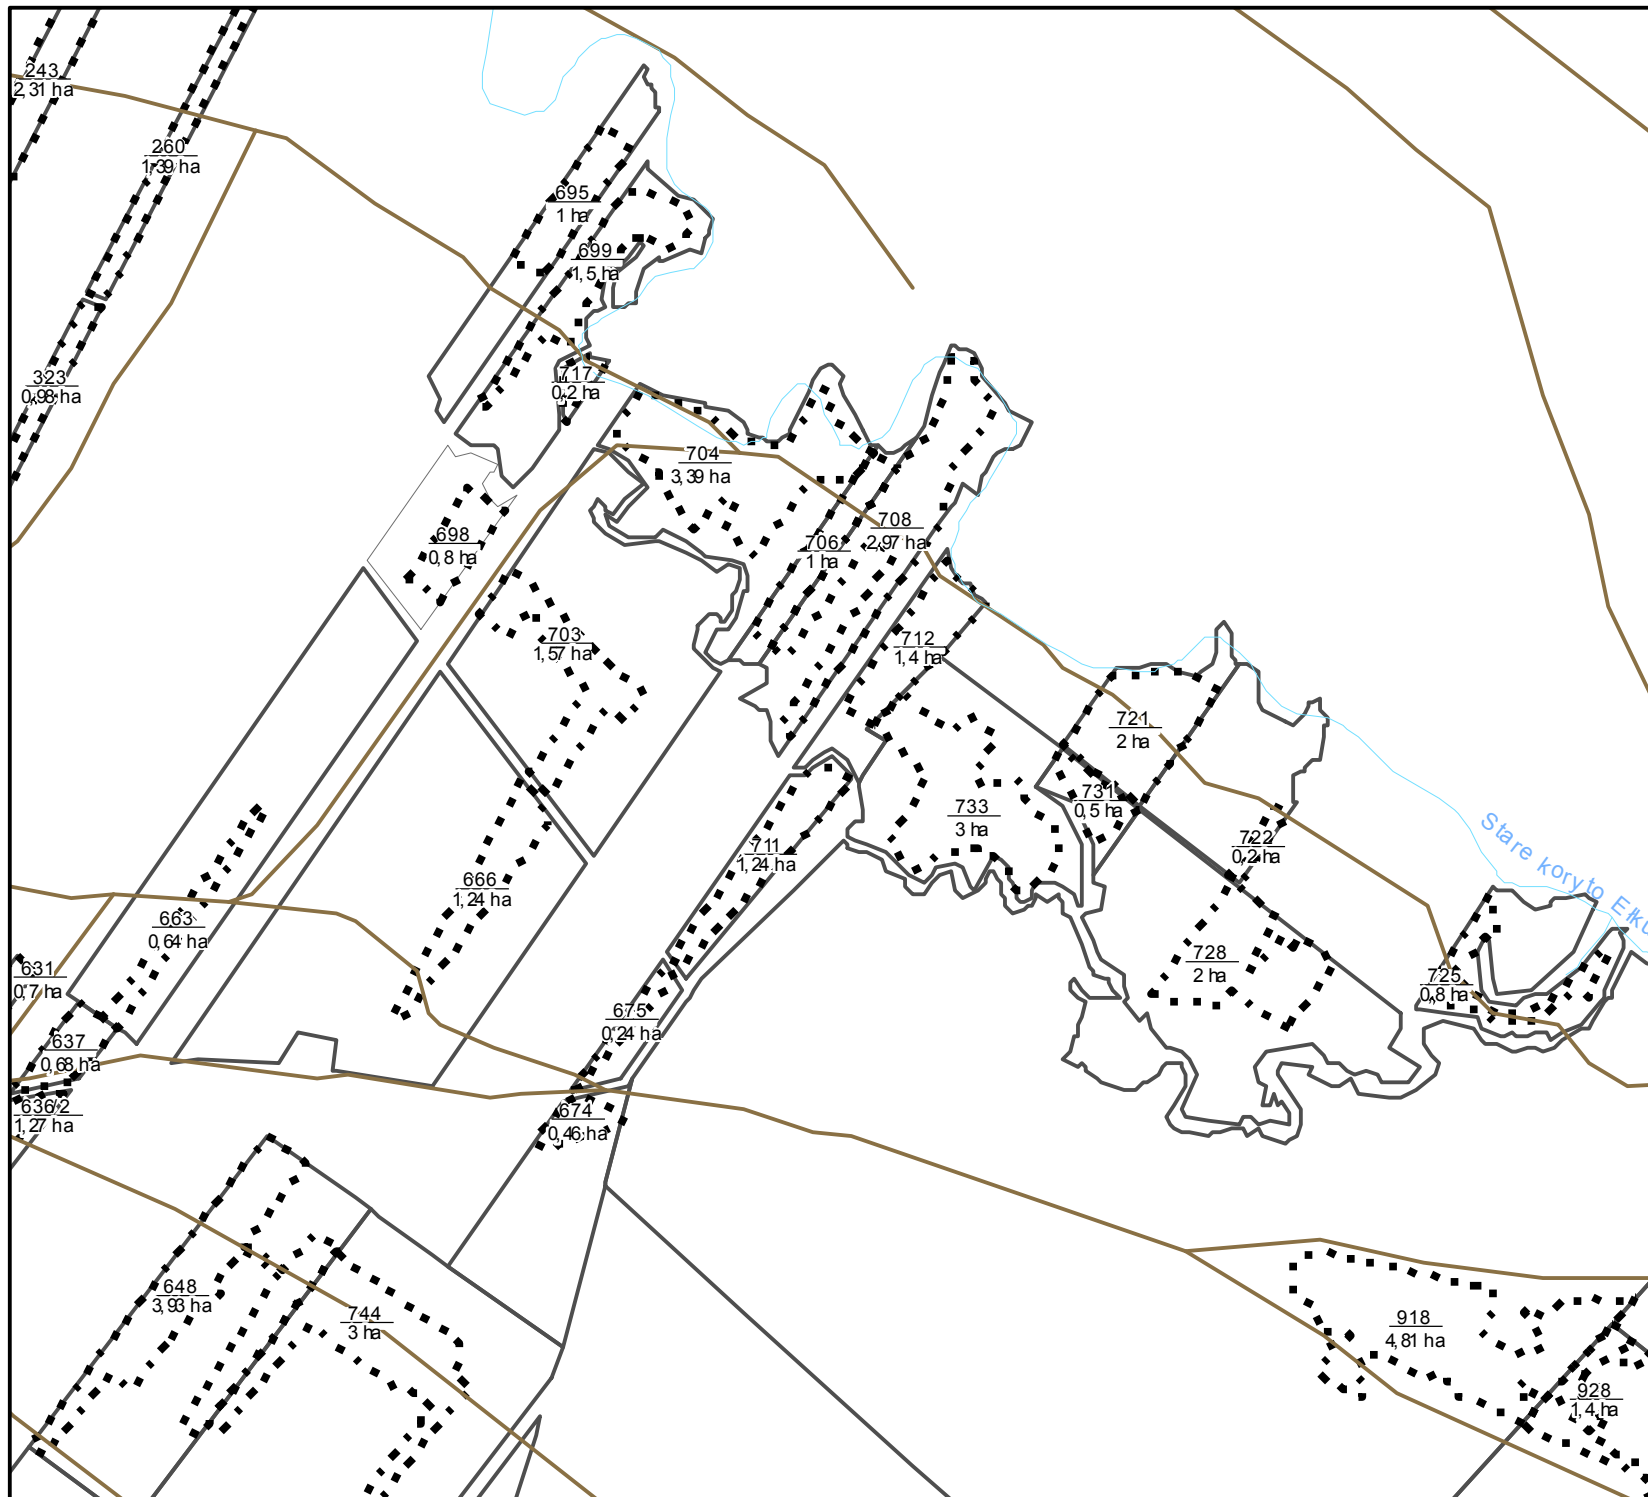

Gmina:
GRAJEWO

Obręb ewidencyjny:
KAPICE

- 125 Nr działki ewidencyjnej
- 3,26 ha Pow. do wykoszenia w ha
- Powierzchnie do wykoszenia
- Działki ewidencyjne
- Cieki wodne
- Drogi

Skala 1:10 000