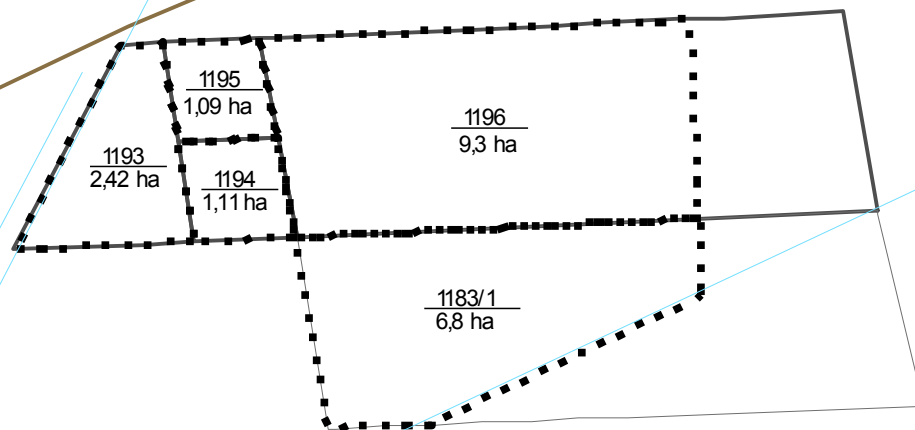

Gmina:

TRZCIANNE

Obręb ewidencyjny:

NOWA WIEŚ BAGNO ŁAWKI

125 Nr działki ewidencyjnej  
3,26 ha Pow. do wykoszenia w ha

 Powierzchnie do wykoszenia

 Działki ewidencyjne

 Cieki wodne

 Drogi

Skala 1:8 000