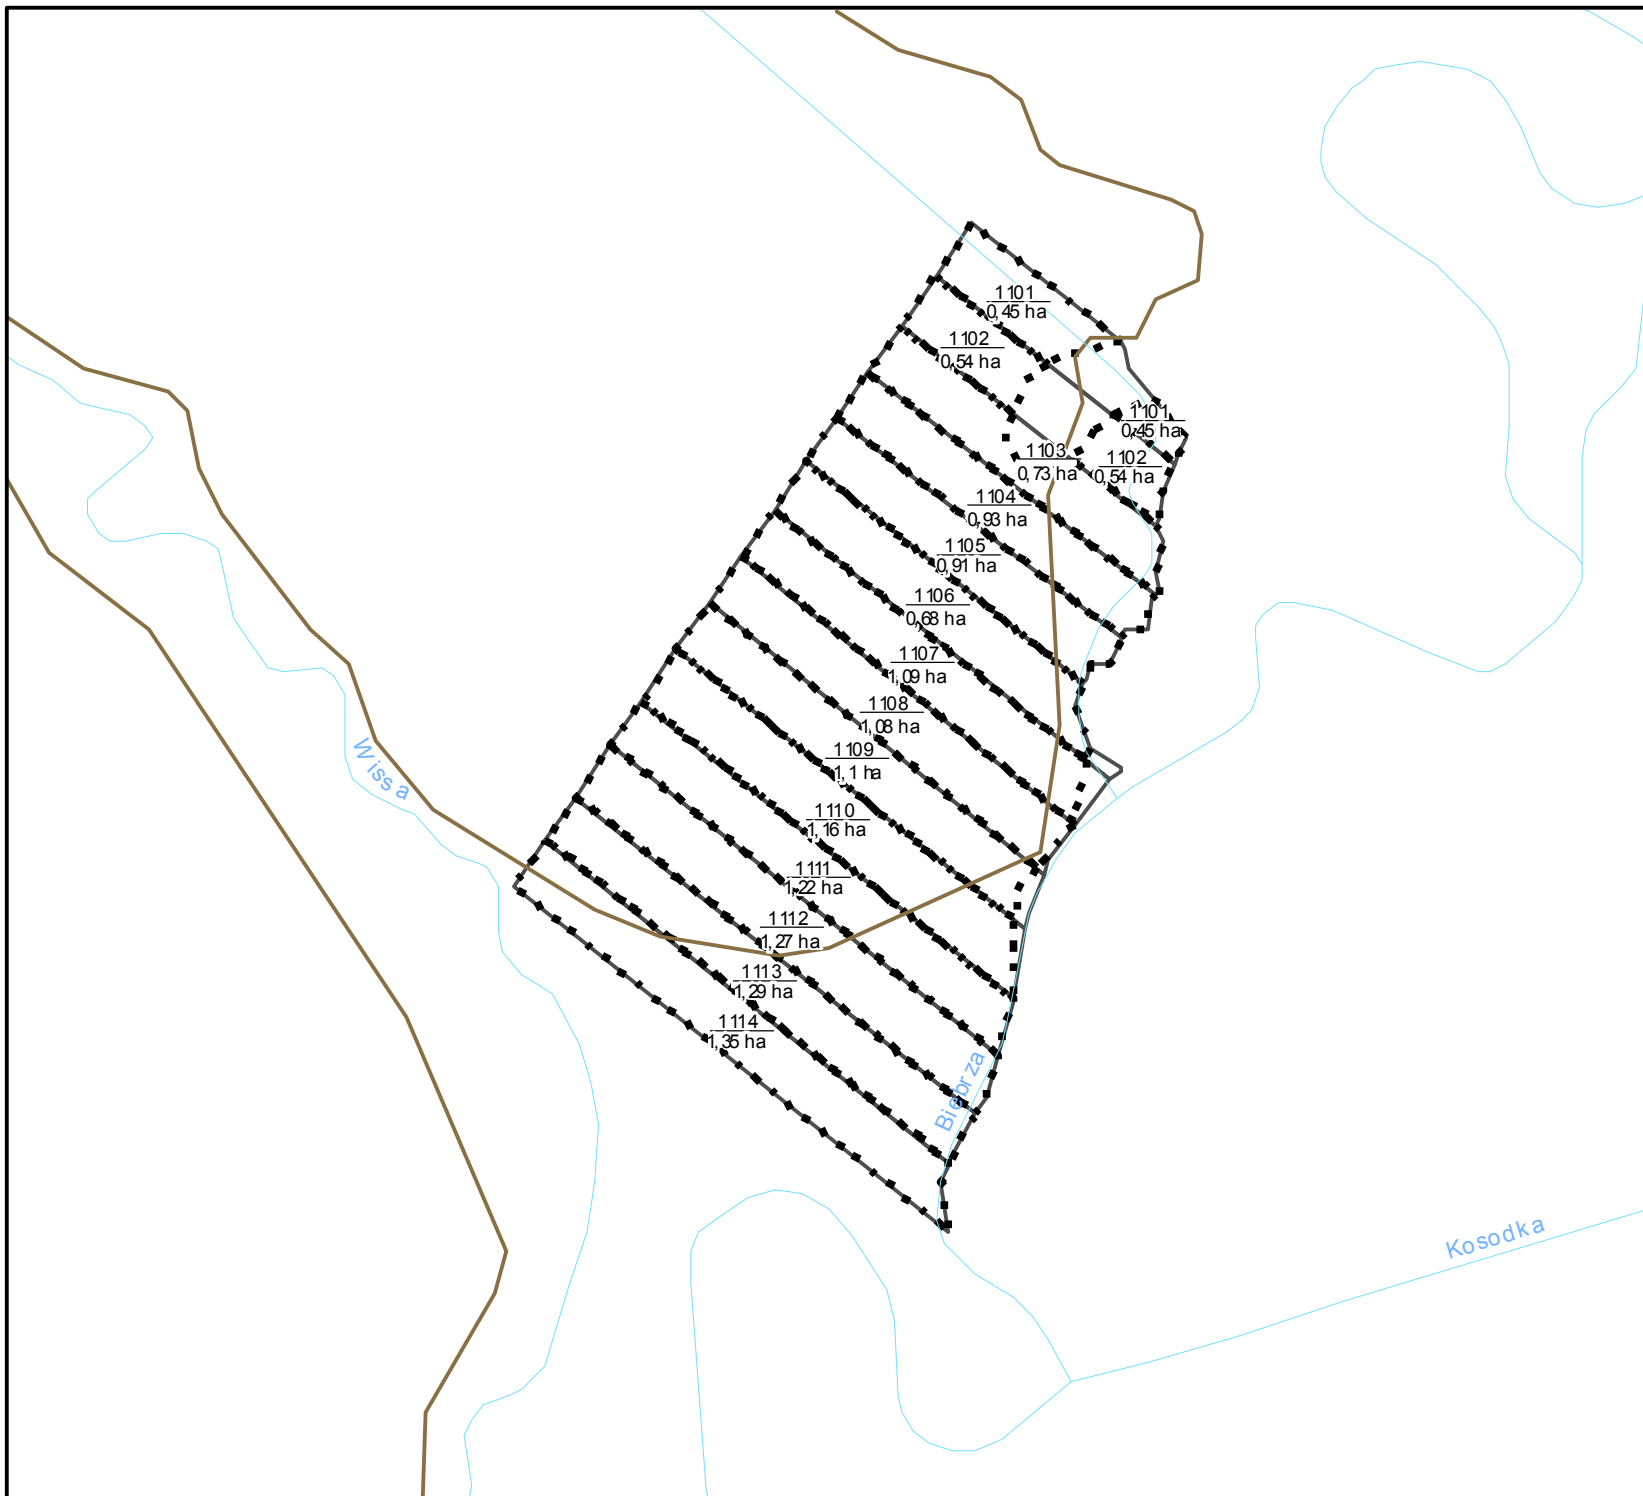

Gmina:
RADZIŁÓW

Obręb ewidencyjny:
ŁOJE AWISSA

- 125 Nr działki ewidencyjnej
- 3,26 ha Pow. do wykoszenia w ha
- Powierzchnie do wykoszenia
- Działki ewidencyjne
- Cieki wodne
- Drogi

Skala 1:5 000