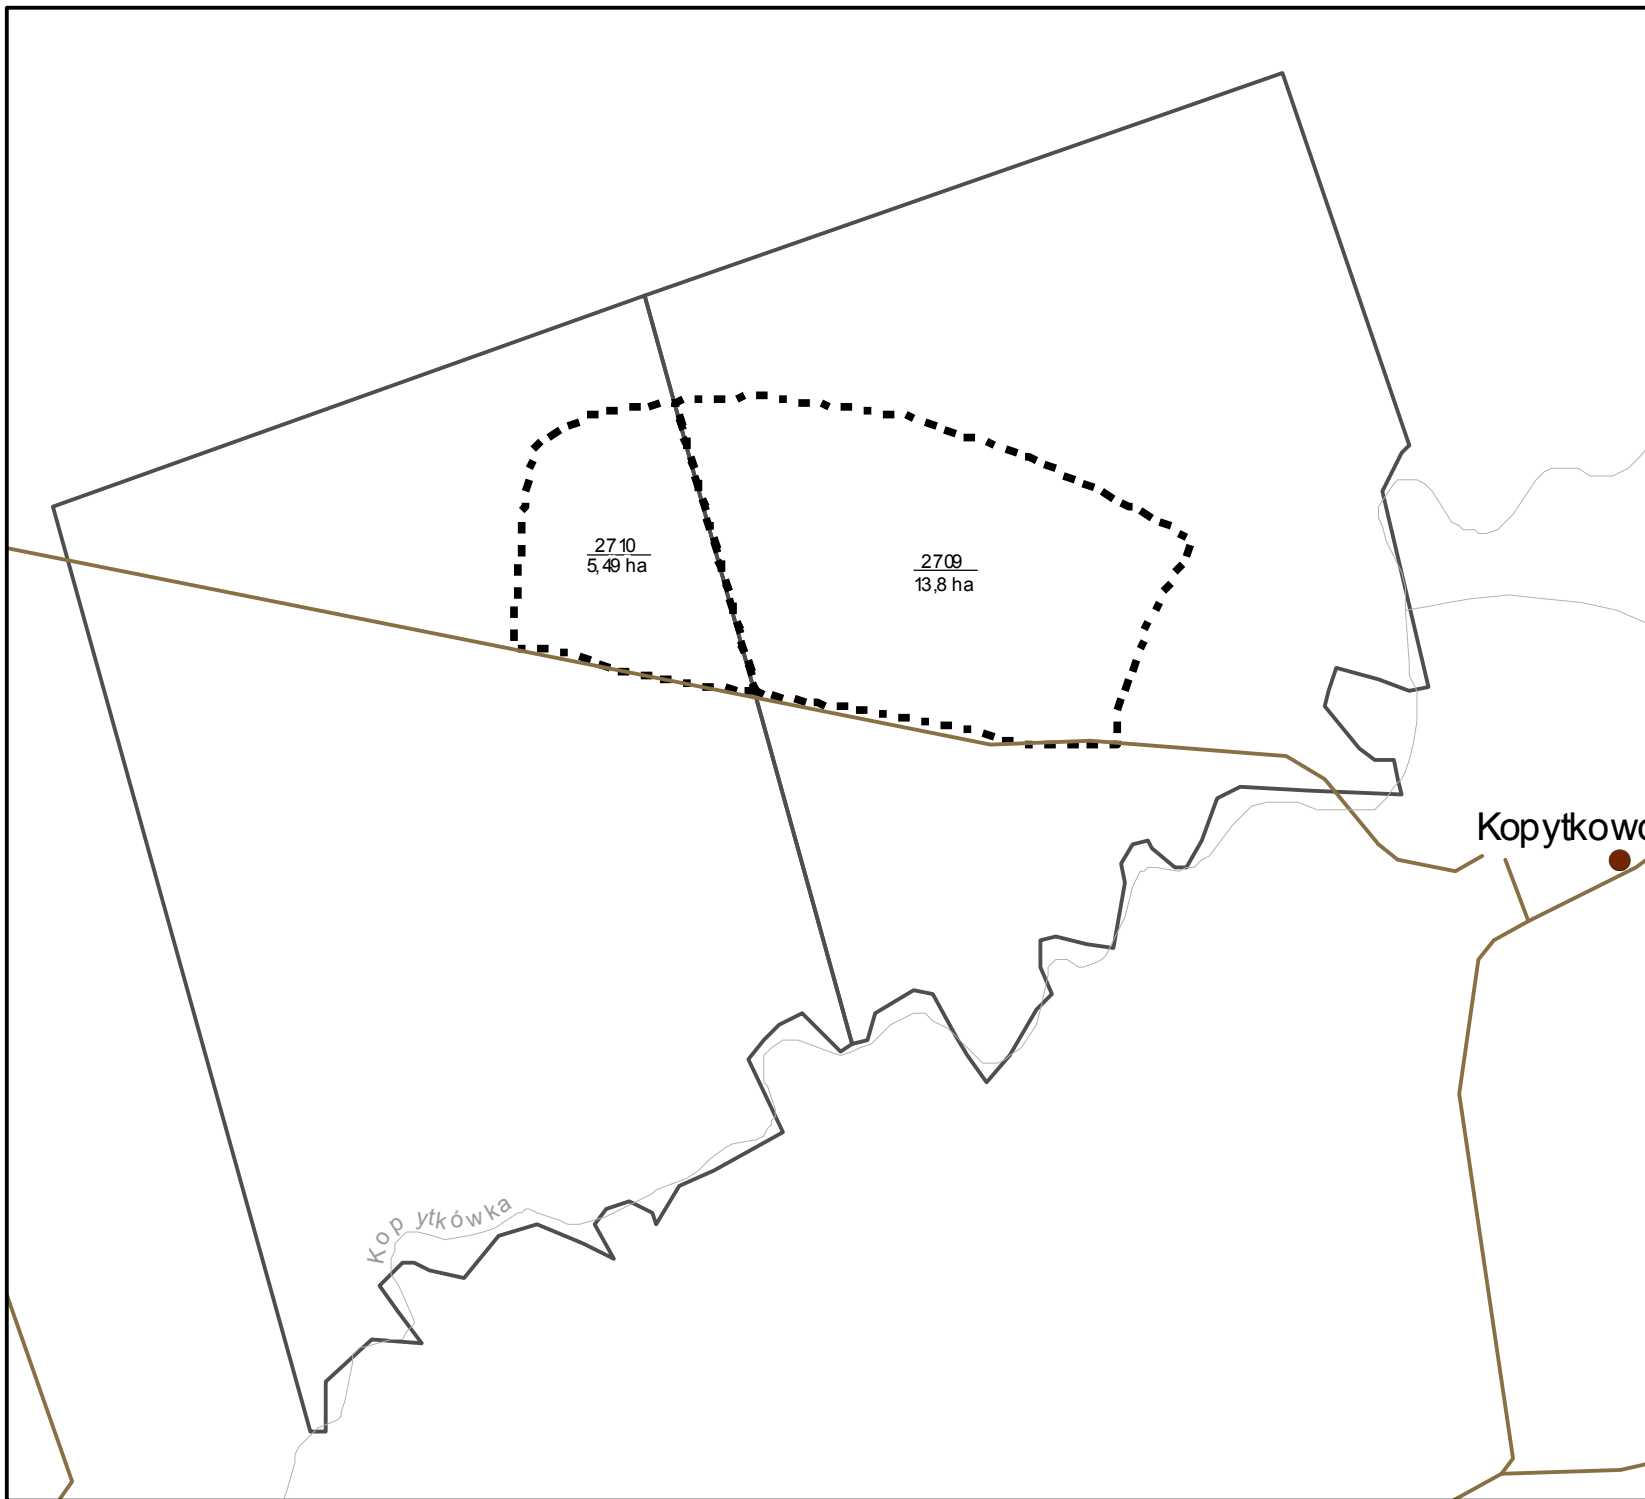

Gmina:
GONIĄDZ

Obręb ewidencyjny:
WÓLKA PIASECZNA Ł. R. WSI

- | | |
|-----------------------|--|
| <u>125</u>
3,26 ha | Nr działki ewidencyjnej
Pow. do wykoszenia w ha |
| | Powierzchnie do wykoszenia |
| | Działki ewidencyjne |
| | Cieki wodne |
| | Drogi |

Skala 1:8 000