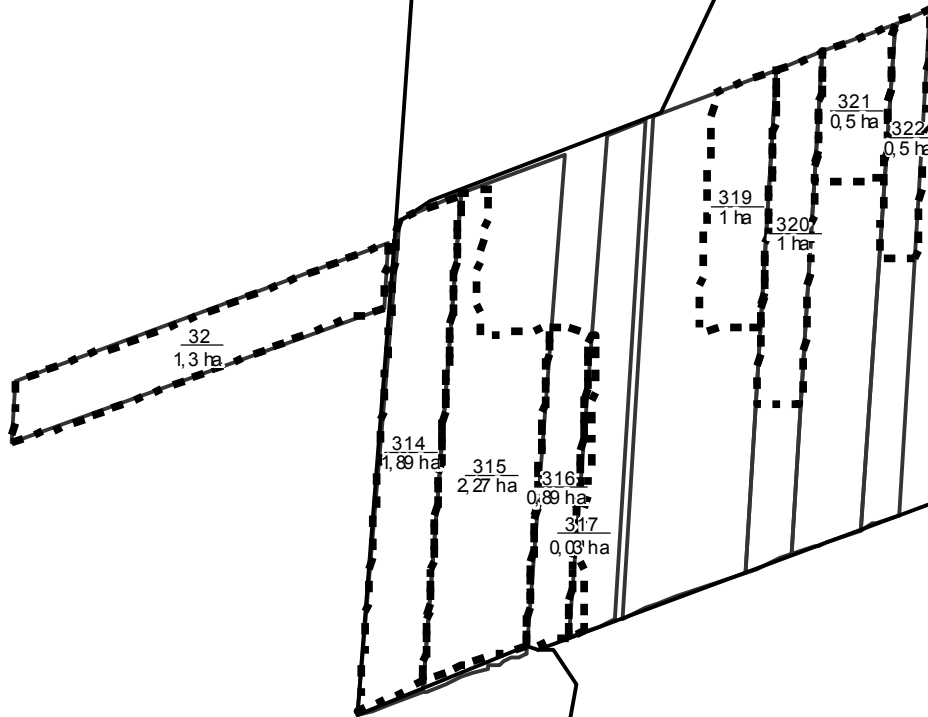

Gmina:

SZTABIN

Obręb ewidencyjny:

JAGŁOWO

125 Nr działki ewidencyjnej  
3,26 ha Pow. do wykoszenia w ha

Powierzchnie do wykoszenia

Działki ewidencyjne

Cieki wodne

Drogi

Skala 1:6 000