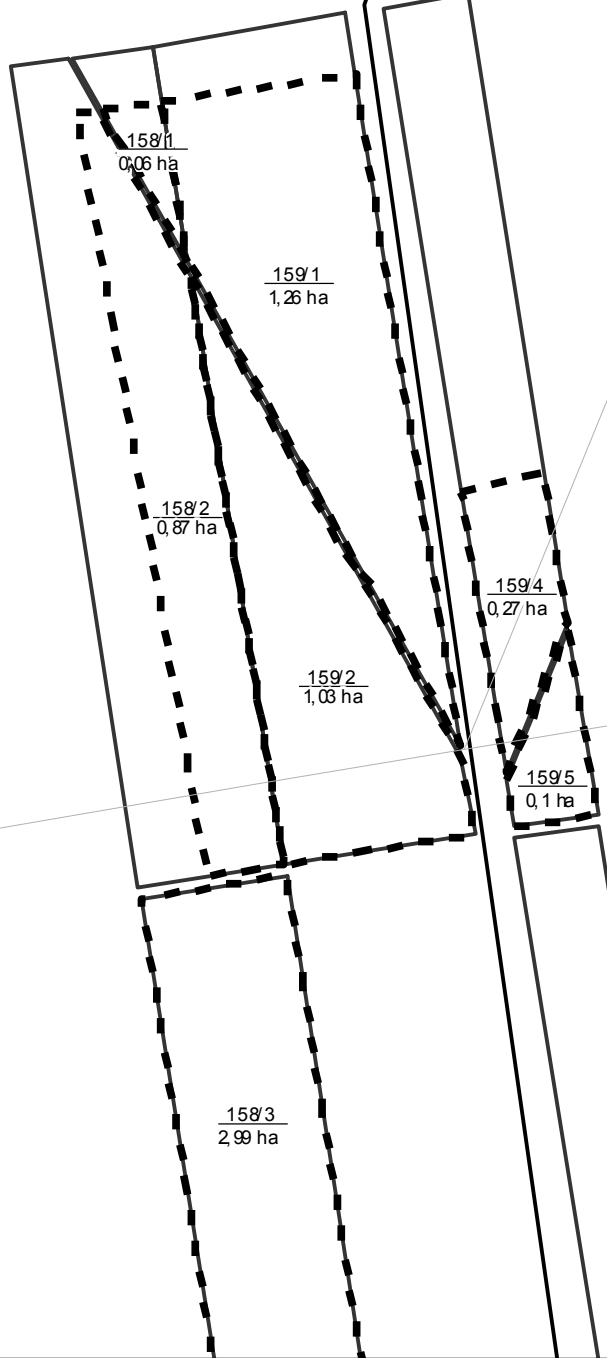

Gmina:
SZTABIN

Obręb ewidencyjny:
MOGILNICA

125 Nr działki ewidencyjnej
3,26 ha Pow. do wykoszenia w ha

 Powierzchnie do wykoszenia

 Działki ewidencyjne

 Drogi

 Cieki wodne

Skala 1:3 000