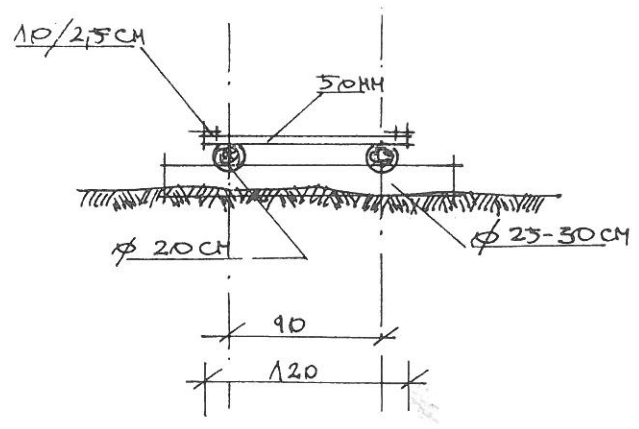

KŁADKA - WIDOK Z GÓRY

SKALA 1/25

WIDOK OD CZOLEX

SKALA 1/25

WIDOK Z BOKU

SKALA 1/25

- LISTWA ZAKOŃCZENIOWA
- 10x2,5 CM
- POSZYCIE - DESEK 50 NH
- PODWALINA - OKRĄGLĄK
- DEBOWY d=20 CM
- OPLEWANA OD DESEK
- SŁUP LEŻĄCY NA
- GRUNCIE d=25-30 CM