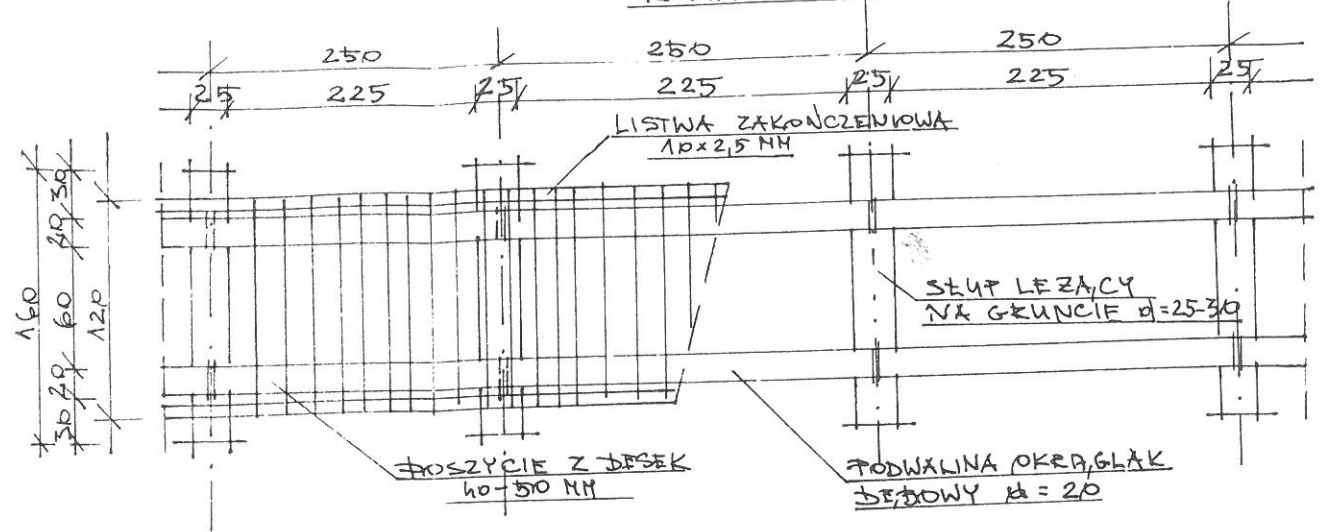

KŁADKA - WIDOK Z GÓRY

SKALA 1/25

WIDOK OD CZOLEX

SKALA 1/25

WIDOK Z BOKU

SKALA 1/25

- LISTWA ZAKOŃCZENIOWA
- 10x2,5 CM
- POSZYCIE - DESEK 50 NH
- PODWALINA - OKRĄGLĄK
- DEBOWY d=20 CM
- OPLEWANA OD DESEK
- SŁUP LEŻĄCY NA
- GRUNCIE d=25-30 CM