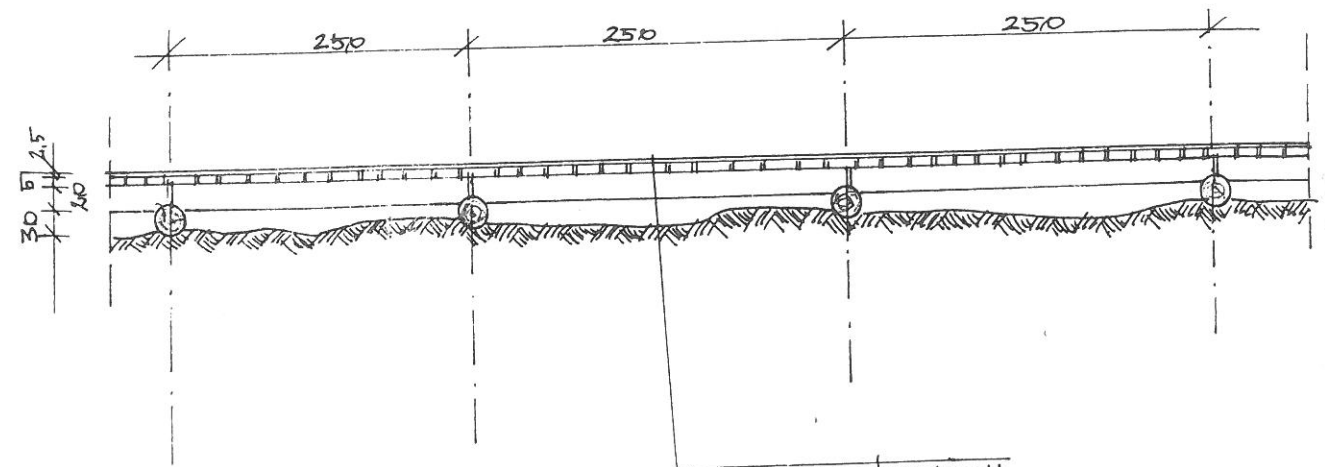

KŁADKA - WIDOK Z GÓRY

SKALA 1/25

WIDOK OD CZOLEX

SKALA 1/25

WIDOK Z BOKU

SKALA 1/25

- LISTWA ZAKOŃCZENIOWA
- 10x2,5 CM
- POSZYCIE - DESEK 50 NH
- PODWALINA - OKRĄGLĄK
- DEBOWY d=20 CM
- OPLEWANA OD DESEK
- SŁUP LEŻĄCY NA
- GRUNCIE d=25-30 CM