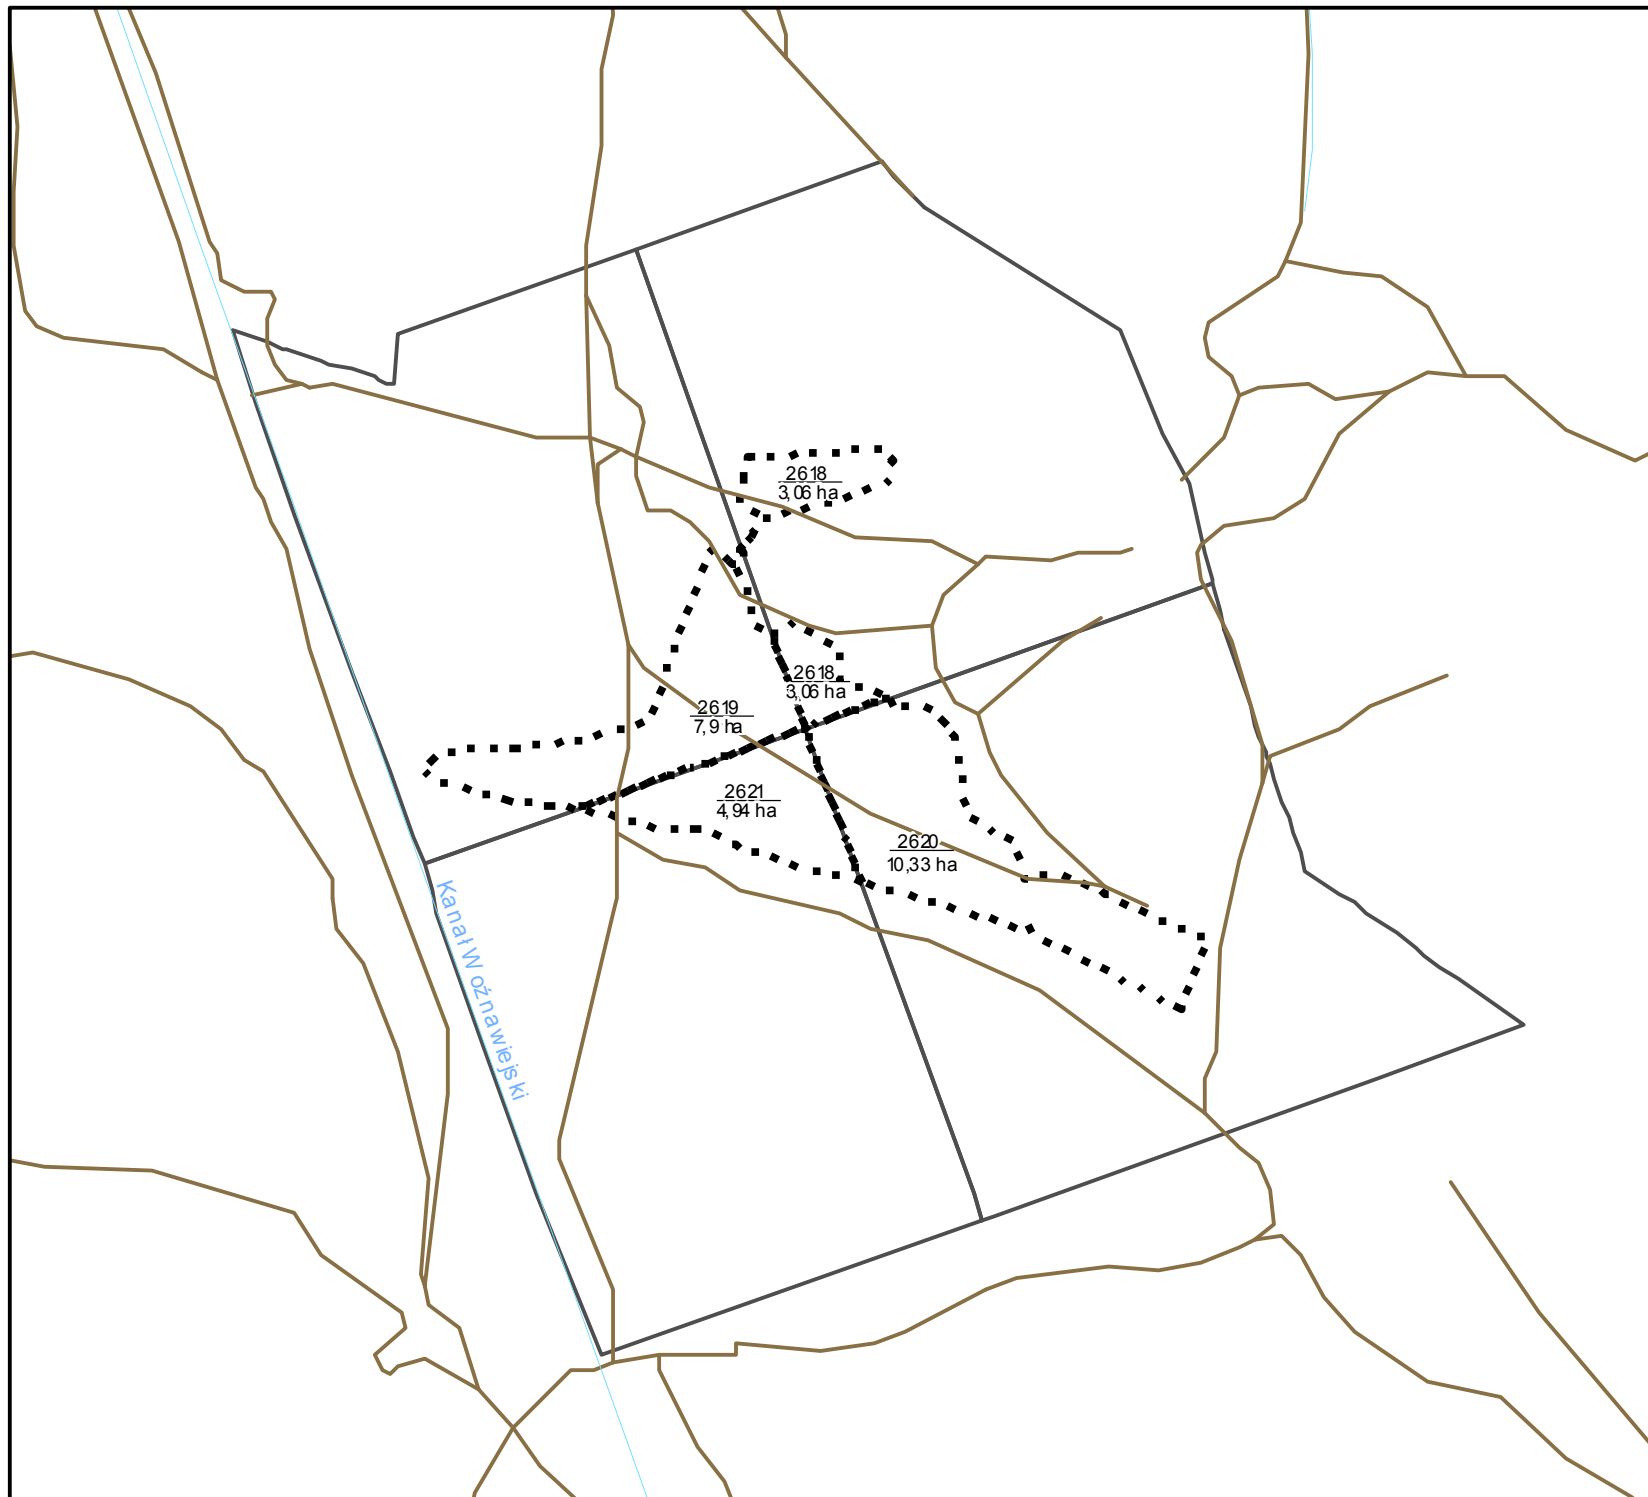

Gmina:
GONIĄDZ

Obręb ewidencyjny:
WÓLKA PIASECZNA Ł. R. WSI

- 125 Nr działki ewidencyjnej
- 3,26 ha Pow. do wykoszenia w ha
- Powierzchnie do wykoszenia
- Działki ewidencyjne
- Cieki wodne
- Drogi

Skala 1:12 000