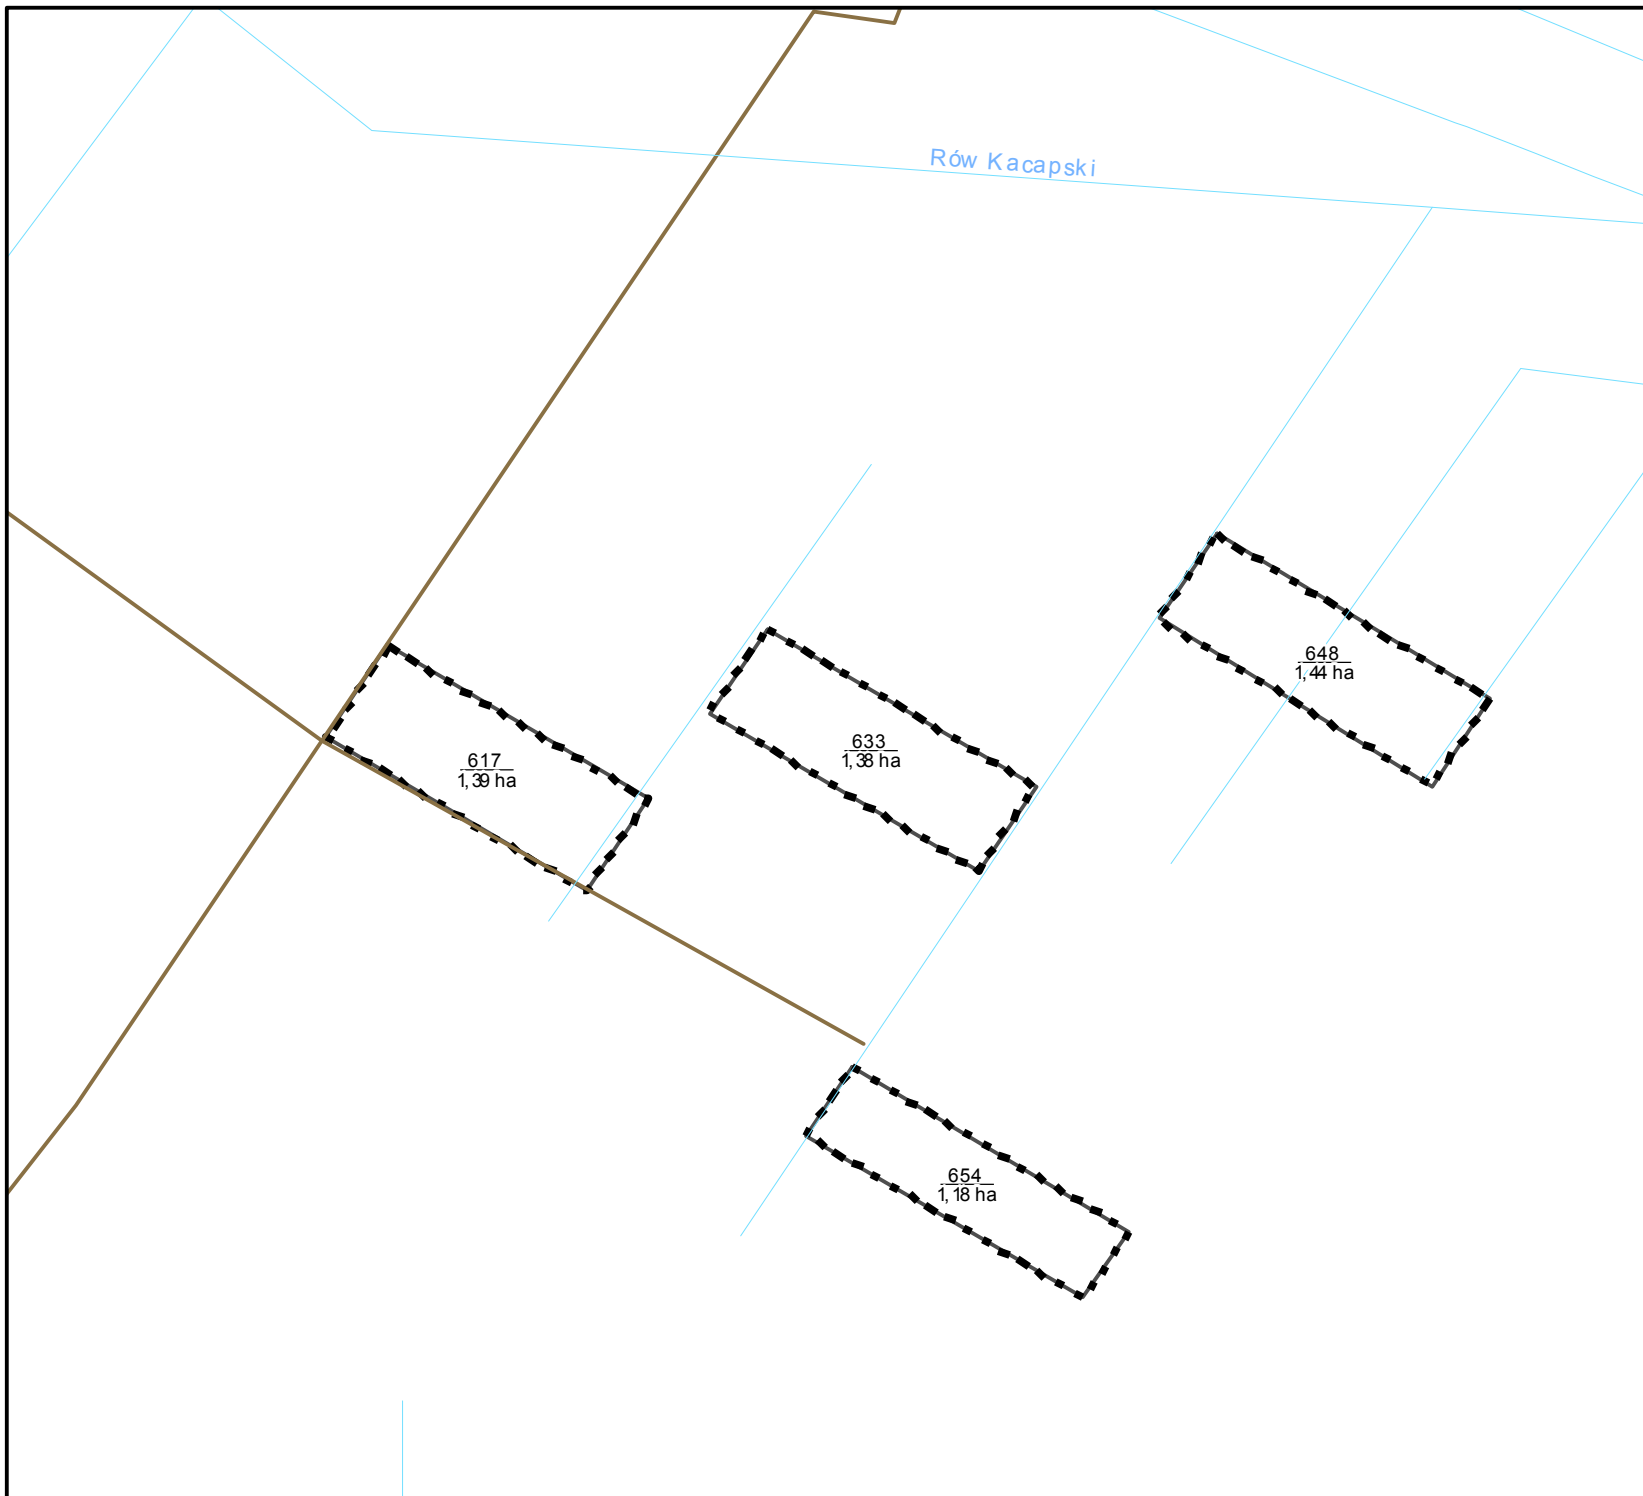

Gmina:  
**RADZIŁÓW**

Obręb ewidencyjny:  
**ŁOJE AWISSA**

- 125    Nr działki ewidencyjnej
- 3,26 ha    Pow. do wykoszenia w ha
- Powierzchnie do wykoszenia
- Działki ewidencyjne
- Cieki wodne
- Drogi

Skala 1:5 000